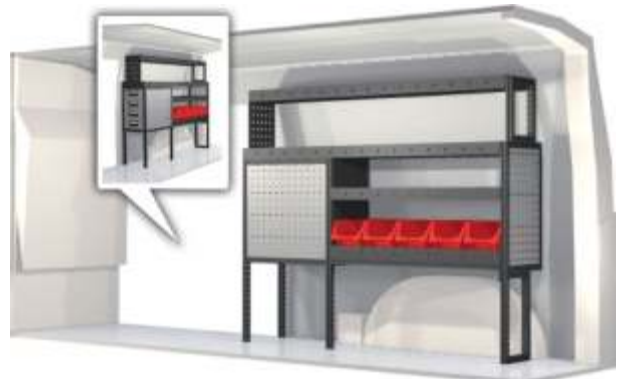

Kaluste nro: 20100186
Leveys: 1323 mm Syvyys: 324 mm Korkeus: 918 mm
Paino: 48.8 kg