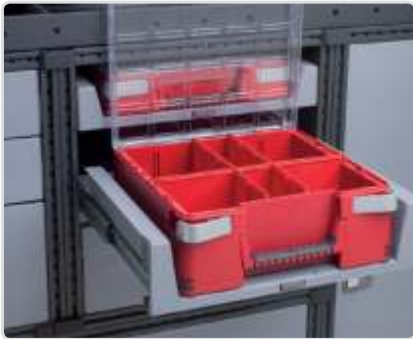

Tarvikkeet

Vetokahva
Osa nro: 50014-03

Työkalulaatikon kiinnike
Osa nro: 50250-03

Työkalunpidinsarja
Osa nro: 10848 (15 kpl)
Osa nro: 10849 (30 kpl)
Osa nro: 10850 (50 kpl)

Mobil-Box
Osa nro: 10566, leveys 486 mm (matala)
Osa nro: 10563, leveys 486 mm (korkea)