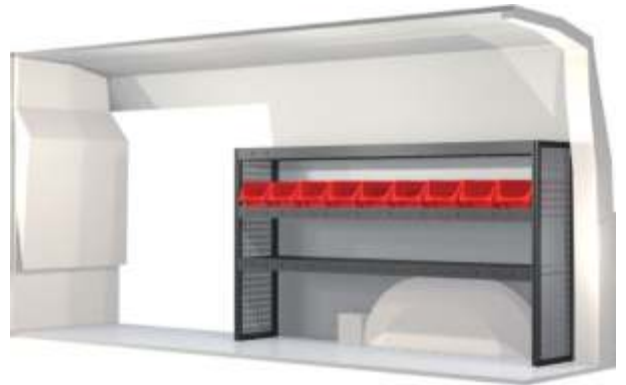

Kaluste nro: 20100203
Leveys: 1512 mm Syvyys: 324 mm Korkeus: 918 mm
Paino: 32.4 kg